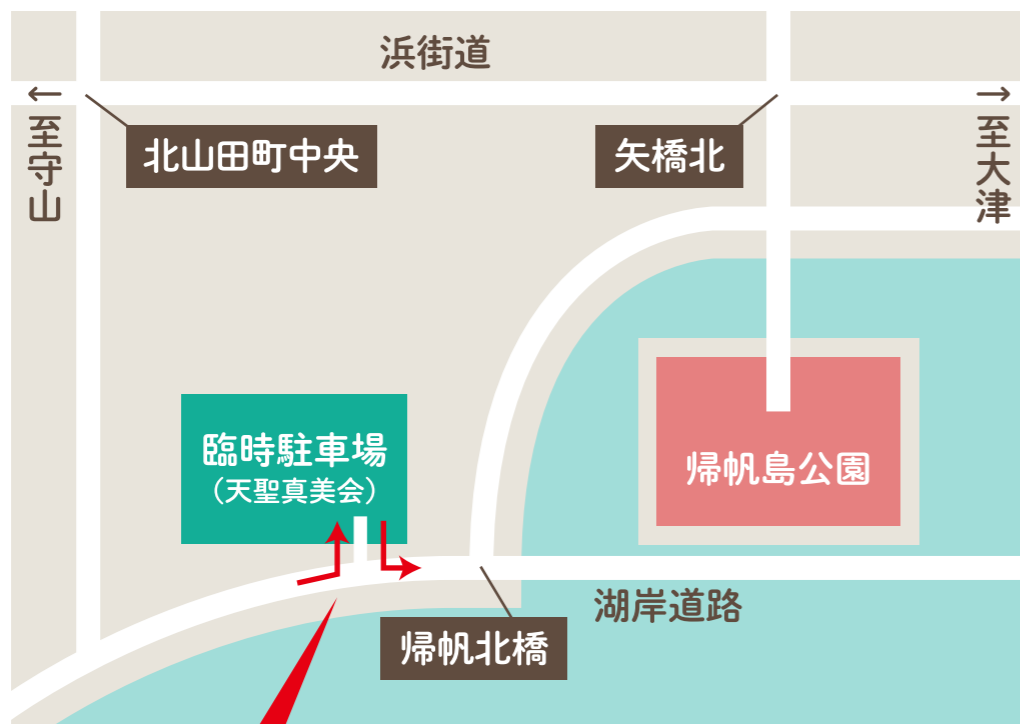

# 臨時駐車場案内図

**右折入場禁止**となっております。左折にてご入場ください。  
 退場時も左折のみ可です。左折にてご退場ください。

8/6駐車可能時間 10:00～21:30※21:30には退出願います。

8/7駐車可能時間 10:00～18:00※18:00には退出願います。

## シャトルバス運行表(無料)

臨時駐車場 ⇄ 帰帆島公園

※運行時間は道路事情により変動します。

8/6(土)

臨時駐車場発		帰帆島公園発	
11:00	11:30		
12:00	12:30	12:10	12:40
13:00	13:30	13:10	13:40
14:00	14:30	14:10	14:40
15:00	15:30	15:10	15:40
16:00	16:30	16:10	16:40
17:00	17:30	17:10	17:40
18:00	18:30	18:10	18:40
19:00	19:30	19:10	19:40
20:00		20:10	20:40
		21:10	

※8/6は21:10が公園発最終便です。

8/7(日)

臨時駐車場発		帰帆島公園発	
11:00	11:30		
12:00	12:30		
13:00	13:30	13:10	13:40
14:00	14:30	14:10	14:40
			15:30
		16:00	16:30
		17:00	17:30

※8/7は17:30が公園発最終便です。